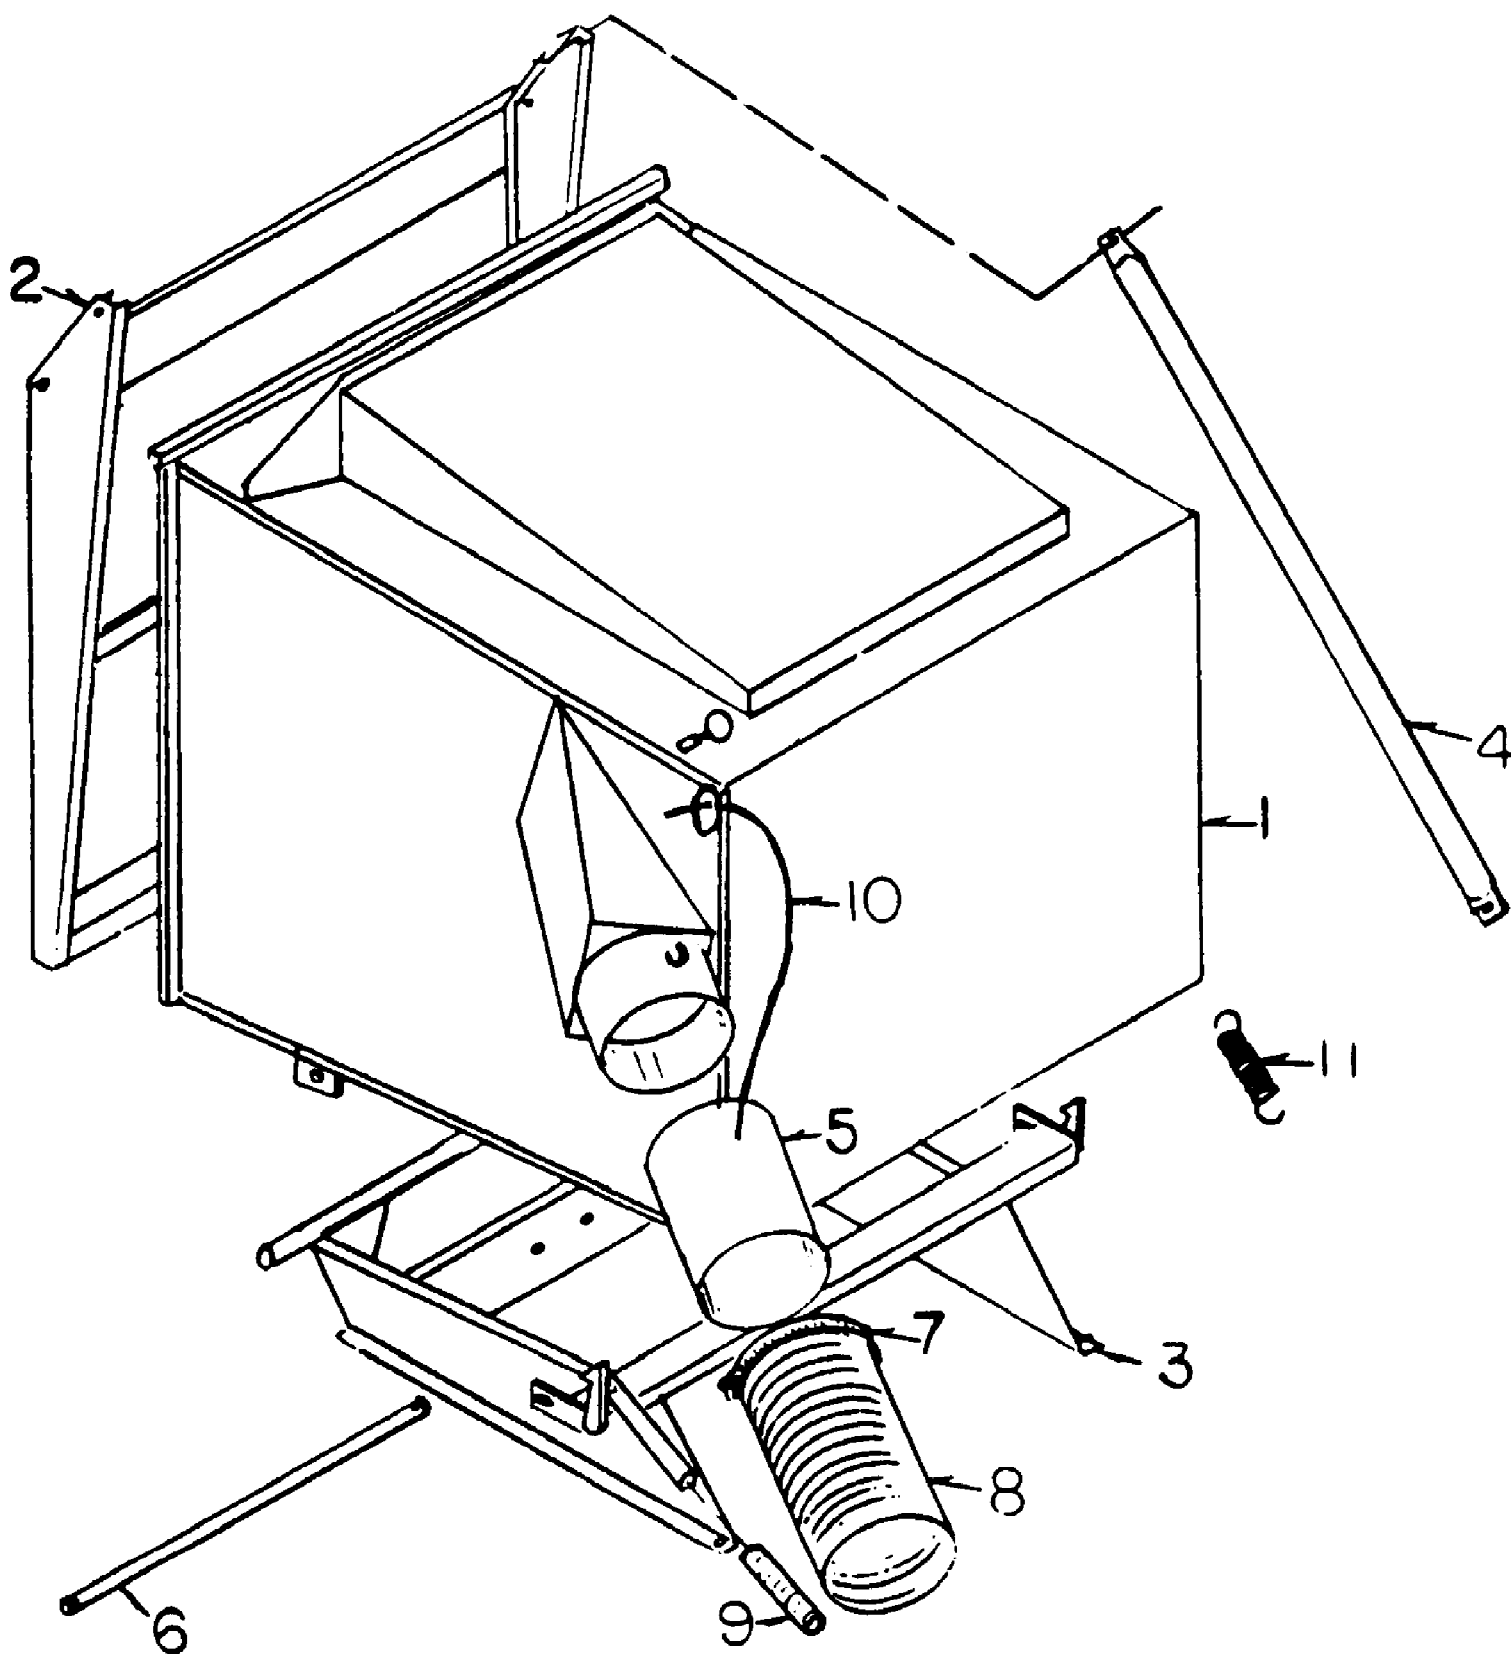

190-890-190 11 Bushel Metal Grass Box (1993)
11 Bushel Metal Grass Box

190-890-190 11 Bushel Metal Grass Box (1993)
11 Bushel Metal Grass Box

Page 2 of 2

Ref #	Part Number	Qty	S/P/F	Description
1	WD-420-0000	1		Grass Box
2	WD-420-0001	1		Door
3	WD-420-0002	1		Box Mount
4	WD-420-0003L	1		Door Linkage, LH (Shown)
	WD-420-0003R	1		Door Linkage, RH
5	WD-420-0004	1	S	Male Tube
6	WD-420-0005	1		Pivot Pin
7	WD-900-5550	2		Hose Clamp
8	WD-900-5552	1	S	Hose
9	WD-900-5500	2	S	Handle Grip
10	WD-900-5558	1		Male Tube Rope
11	WD-900-5556	1		Spring